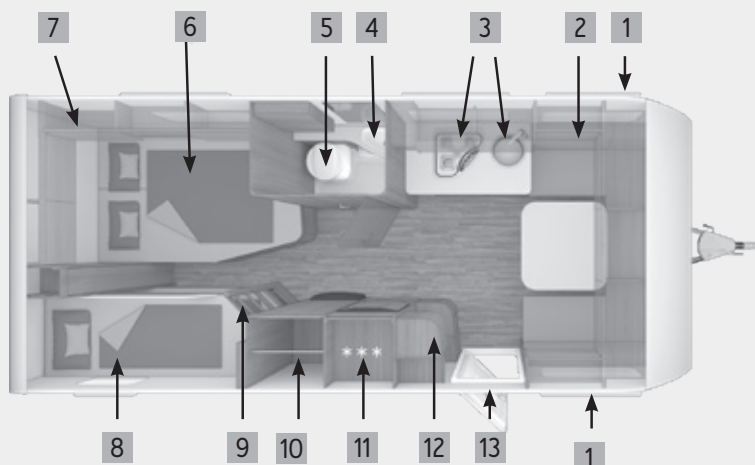

470 QDK

500 QDK

CARAVIEW

KONFIGURATOR

Bygg ditt nästa semesterfordon på: konfigurator.weinsberg.se

SÅ HÄR LÄSER DU PLANLÖSNINGARNA:

1. Fönster
2. Sittgrupp
3. 3-lågig spis och diskho
4. Separat handfat
5. Toalett och dusch
6. Fast bädd
7. Överskåp
8. Våningssängar
9. Stege till våningssängar
10. Garderob
11. Kylskåp
12. Garderob, plats för tv
13. Entré