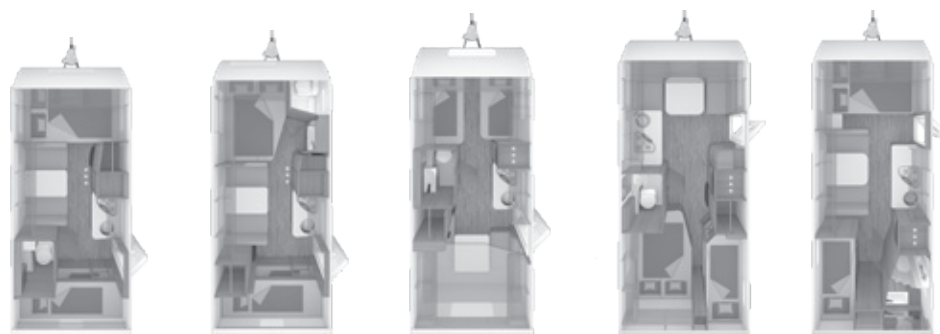

TEKNISKA DATA

CaraOne	480 QDK	500 FDK	540 EUH	550 UK	550 QDK
GRUNDUTRUSTNING					
Totallängd inkl. drag (cm)	707	719	743	761	759
Invändig längd (cm)	516	528	552	570	568
Bredd (utvändigt) (cm)	232	232	232	250	232
Bredd (invändig) (cm)	216	216	216	234	216
Höjd (utvändigt) (cm)	257	257	270	257	257
Höjd (invändig) (cm)	196	196	209	196	196
A-mått (cm) (Notera: H139)	969	981	1.023	1.023	1.021
Tjänstevikt inkl. svensk std. utr. ca (kg) (Notera: H719)	1.160	1.180	1.321	1.283	1.250
Förvald Totalvikt (kg) (Notera: H719)	1.350	1.350	1.500	1.500	1.500
Max lastvikt (kg) (Notera: H719)	190	170	179	217	250
Däckdimension	195/70R14	195/70R14	185 R14C	185 R14C	185 R14C
Sovplatser (Notera: H141)	6	6	6	6	6
Maximalt möjliga antal sovplatser (Notera: H142)	7	7	6	7	7
KAROSS					
Antal öppningsbara fönster	6	6	6	8	6
Entrédörr (B x H cm)	70 x 181	70 x 181	60 x 181	70 x 181	70 x 181
Taktjocklek	33	33	33	33	33
Vägg tjocklek	33	33	33	33	33
Golvtjocklek	40	40	40	40	40
BODEL					
Bäddmått fram (cm)	208 x 140	198 x 137	200 x 85; 188 x 85	215 x 141/135	208 x 139
Bäddmått mitten (cm)	183 x 95/124	183 x 95/124	-	-	183 x 94/124
Bäddmått bak (cm)	211 x 74; 211 x 70	211 x 74; 211 x 70	199 x 175/133	199 x 137; 189 x 66; 189 x 70	187 x 76; 188 x 70
Bäddmått fällsäng (cm)	-	-	196x142	-	-
Vatten					
Färskvattentank (l)	45	45	45	45	45
KÖK					
Kylskåp (l)	133	133	133	133	133
ELFÖRSÖRJNING					
Antal 230 V uttag	2	2	2	2	2