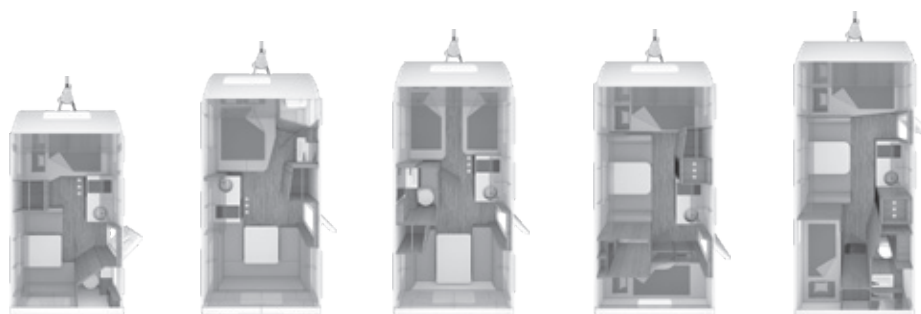

TEKNISKA DATA

CaraCito	390 QD	450 FU	470 EU	470 QDK	500 QDK
GRUNDUTRUSTNING					
Totallängd inkl. drag (cm)	593	659	683	683	719
Invändig längd (cm)	402	468	492	492	528
Bredd (utvändigt) (cm)	220	232	232	232	232
Bredd (invändigt) (cm)	204	216	216	216	216
Höjd (utvändigt) (cm)	257	257	257	257	257
Höjd (invändigt) (cm)	196	196	196	196	196
A-mått (cm) (Notera: H139)	855	921	945	945	981
Tjänstevikt inkl. svensk std. utr. ca (kg) (Notera: H719)	856	966	1.006	1.006	1.096
Förvald Totalvikt (kg) (Notera: H719)	1.100	1.200	1.200	1.200	1.350
Max lastvikt (kg) (Notera: H719)	244	234	194	194	254
Däckdimension	195/70R14	195/70R14	195/70R14	195/70R14	195/70R14
Fälgdimension	5,5J x 14	5,5J x 14	5,5J x 14	5,5J x 14	5,5J x 14
Sovplatser (Notera: H141)	4	4	4	6	6
Maximalt möjliga antal sovplatser (Notera: H142)	4	4	4	7	7
KAROSS					
Antal öppningsbara fönster	3	3	3	5	5
Entrédörr (B x H cm)	57 x 172	57 x 172	57 x 172	57 x 172	57 x 172
Taktjocklek	33	33	33	33	33
Väggjocklek	33	33	33	33	33
Golvtjocklek	40	40	40	40	40
BODEL					
Bäddmått fram (cm)	196 x 140/128	200 x 138	186 x 86; 198 x 86	208 x 140/128	208 x 140/122
Bäddmått mitten (cm)	-	-	-	198 x 95	190 x 95
Bäddmått bak (cm)	187 x 117/88	198 x 152/128	198 x 125/ 119	210 x 70; 210 x 74	187 x 76; 211 x 70
Vatten					
Färskvattentank (l)	45	45	45	45	45
KÖK					
Kylskåp (l)	83	83	83	133	133
ELFÖRSÖRJNING					
Antal 230 V uttag	1	2	1	1	2
Antal USB uttag	-	-	-	2	2