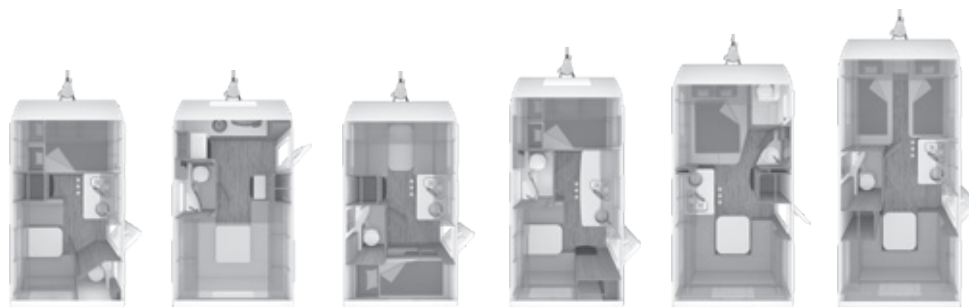

470 QDK

500 QDK

CARAVIEW

KONFIGURATOR

Bygg ditt nästa semesterfordon på: konfigurator.weinsberg.se

SÅ HÄR LÄSER DU PLANLÖSNINGARNA:

1. Fönster
2. Sittgrupp
3. 3-lågig spis och diskho
4. Separat handfat
5. Toalett och dusch
6. Fast bädd
7. Överskåp
8. Våningssängar
9. Stege till våningssängar
10. Garderob
11. Kylskåp
12. Garderob, plats för tv
13. Entré